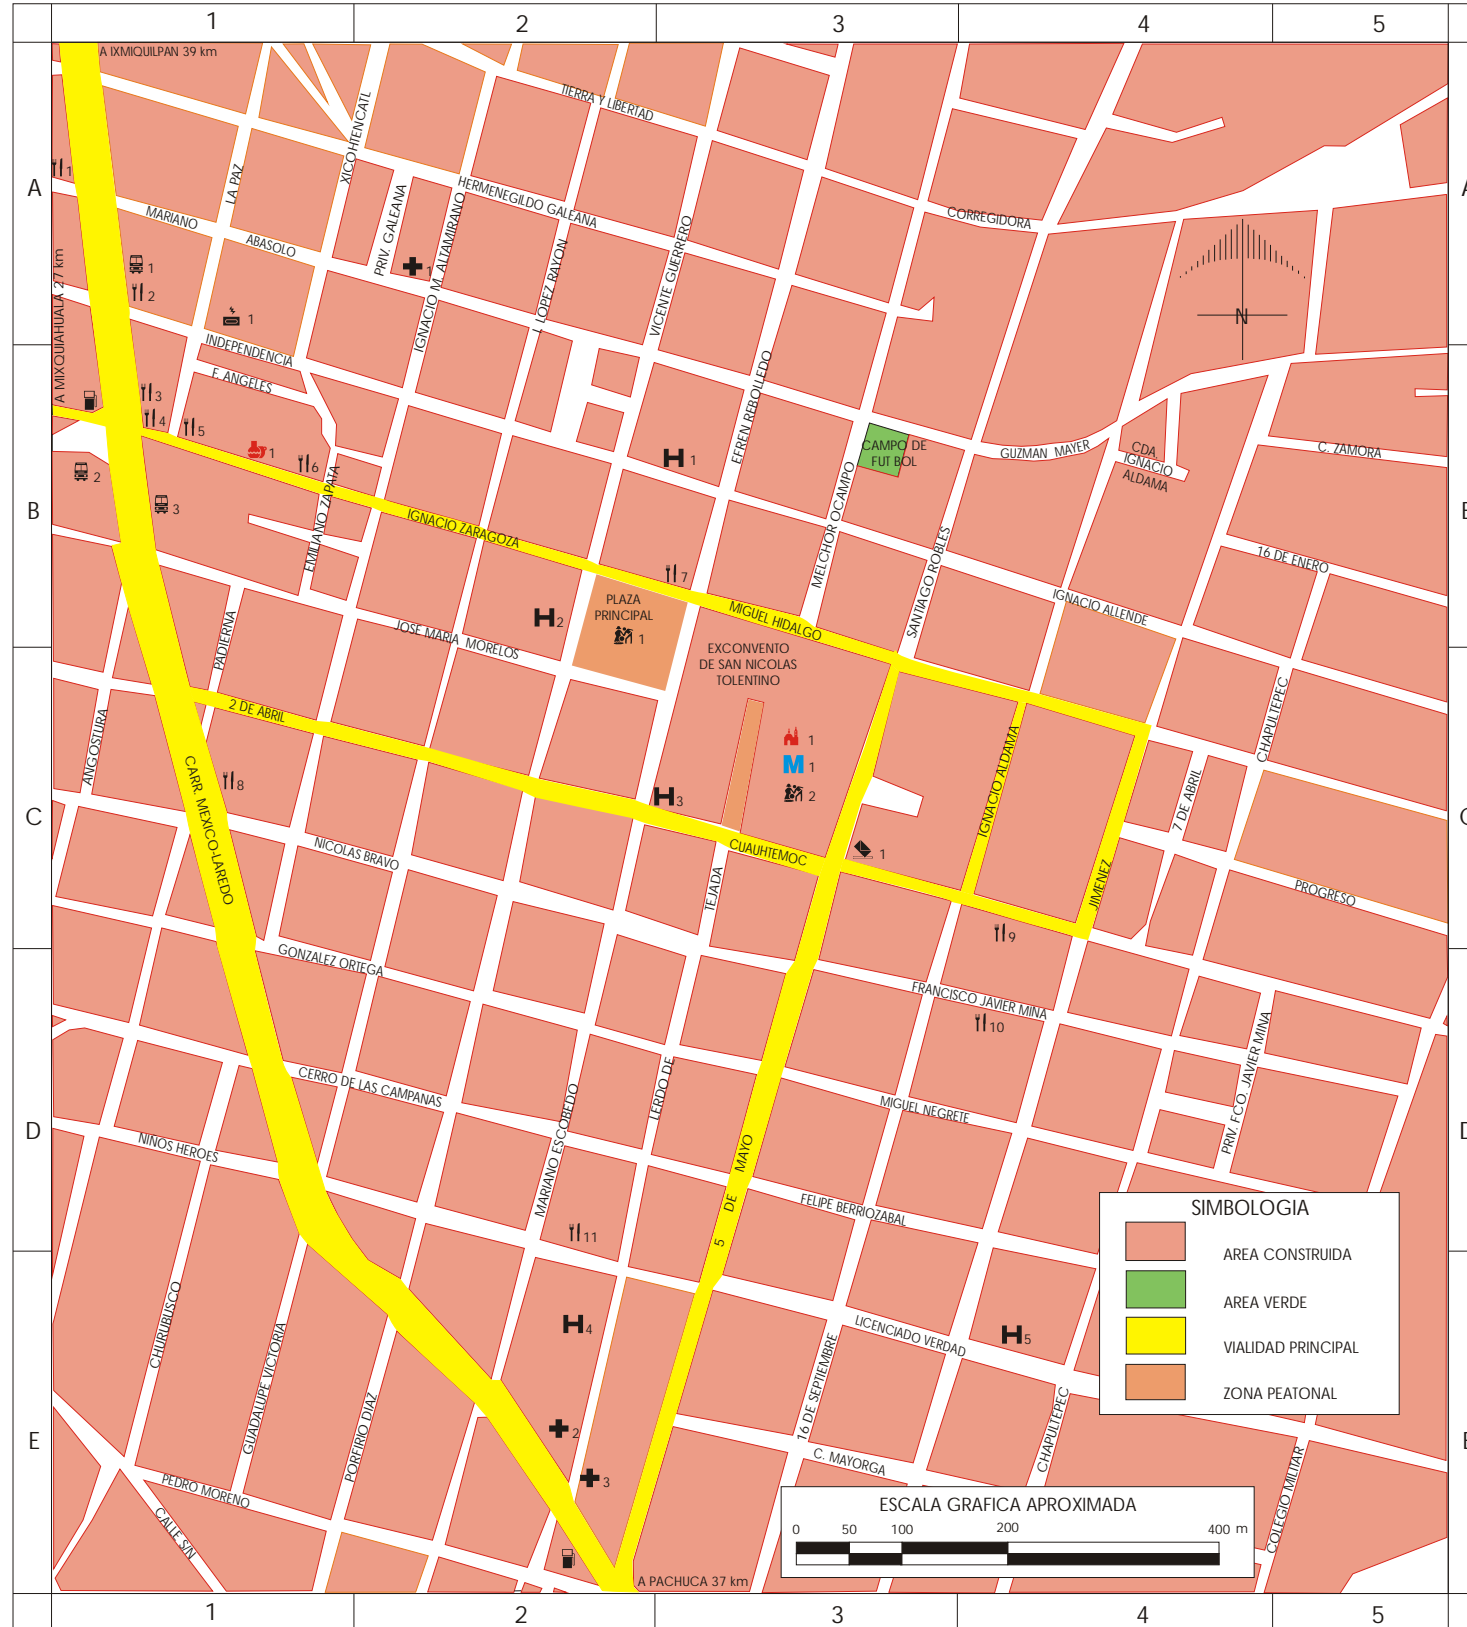

ACTOPAN

RECURSOS TURISTICOS		CUADRANTE
	1 Exconvento de San Nicolás Tolentino	C-3
	1 Museo de Arte Religioso de Actopan	C-3
	1 Feria Anual de Actopan	B-2
	2 Fiesta de San Nicolás Tolentino	C-3
	1 Artesanias	B-1
SERVICIOS TURISTICOS		CUADRANTE
HOTELES		
1 Jardín	★	B-2
2 Del Convento	★★	B-2
3 San José	C. E.	C-2
4 Rirra	★★★★	E-2
5 Colonial	★★	E-4
RESTAURANTES		
1 Fonda Carmelita	Mexicana	A-1
2 Nuevo Centro Camionero		A-1
3 El Paso	Carnitas	B-1
4 Blanquita	Mexicana	B-1
5 La Glorieta	Mexicana	B-1
6 Taqueria La Poblanita	Carnes	B-1
7 Nevería Don Paletón	Pizzas	B-2
8 Los Cipreses	Regional	C-1
9 La Fuente	Hamburguesas	C-4
10 La Cabañita	Carnitas	D-3
11 Tamiahua	Mariscos	D-2
TERMINALES DE AUTOBUSES		
1 Omnibus de México		A-1
2 Autotransportes Valle del Mezquital		B-1
3 Estrella Blanca		B-1
CORREOS		
1 Administración		C-3
TELEGRAFOS		
1 Administración		A-1
HOSPITALES		
1 IMSS		A-2
2 Cruz Roja		E-2
3 SSA		E-2

SIMBOLOGIA

- AREA CONSTRUIDA
- AREA VERDE
- VIALIDAD PRINCIPAL
- ZONA PEATONAL