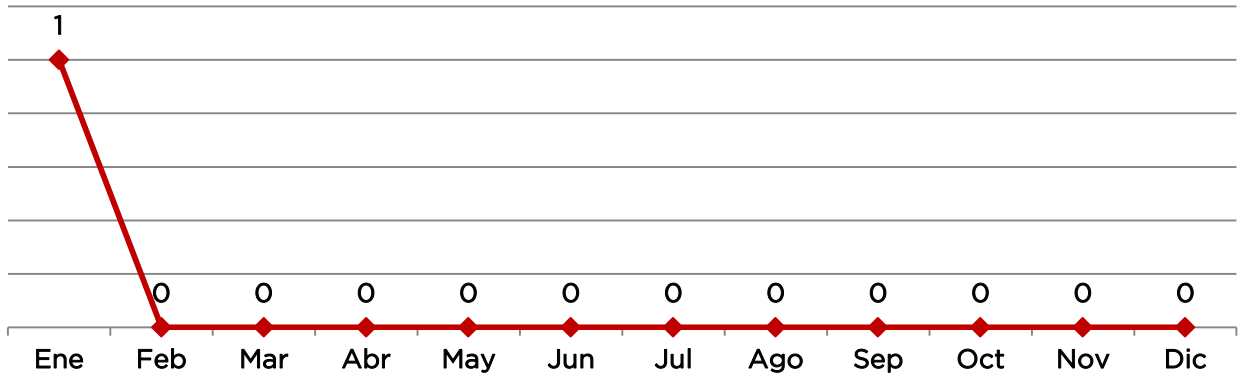

## Incidencia delictiva 2014

•Fuente de información: Coordinación de Investigación solo en los casos en que tuvieron intervención.

# Incidencia delictiva

## Agua Blanca

Delitos	Ene	Feb
De menor incidencia	1	0
Total	1	0

Robo	Ene	Feb
Total	0	0