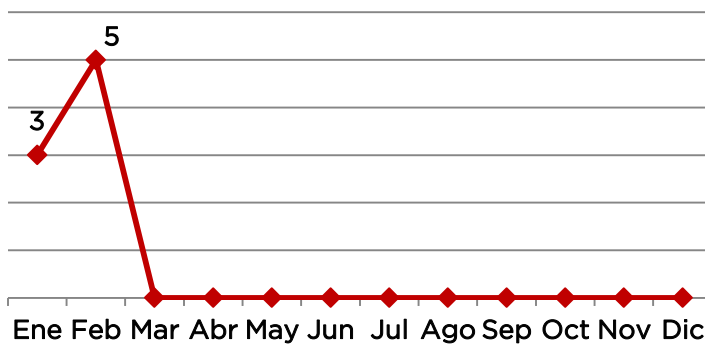

Incidencia delictiva 2014

Robos en sus diferentes modalidades 2014

De vehículo

Delitos	Ene	Feb
Robo	3	7
Lesiones	0	3
Amenazas	0	2
Total	3	12

Robo	Ene	Feb
A casa habitación	0	1
De vehículo	3	5
A negocio o industria	0	1
Total	3	7

Índice delictivo

	Ene	Feb
Lugar estatal	72	28
Lugar regional	9	7

Productividad Puestas a disposición 2014

Personas

	Total personas	M.P. Federal	M.P. Común	Juez Conciliador
Ene	13	0	5	8
Feb	41	0	3	38

Vehículos