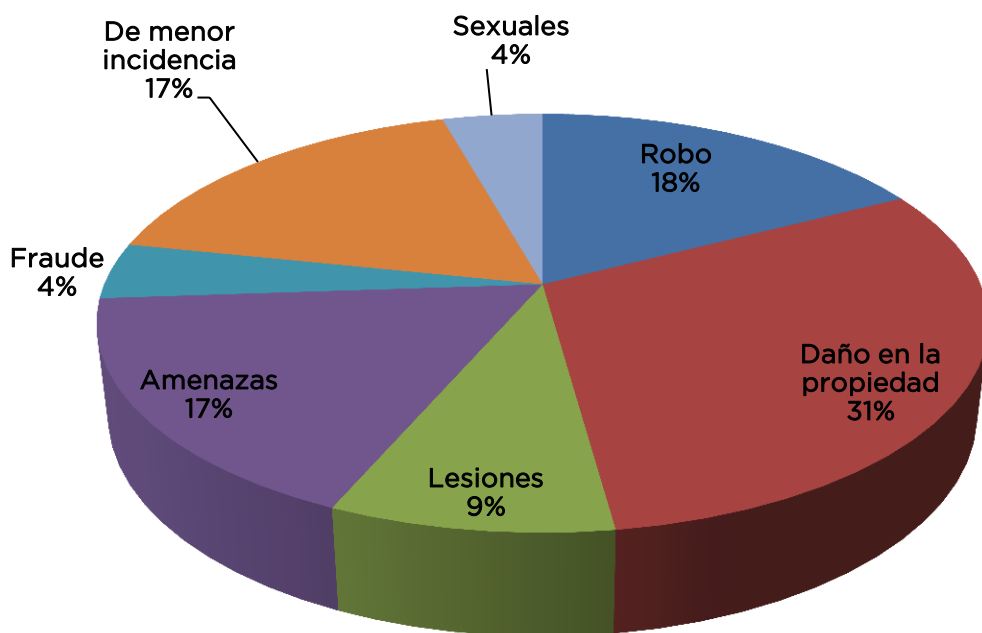

Incidencia delictiva 2014

Robos en sus diferentes modalidades 2014

A casa habitación

Delitos	Ene	Feb
Robo	3	1
Daño en la propiedad	6	1
Lesiones	2	0
Amenazas	2	2
Fraude	0	1
De menor incidencia	4	0
Sexuales	1	0
Total	18	5

Índice delictivo

	Ene-14	Feb-14
Lugar estatal	8	45
Lugar regional	2	6

Robo	Ene	Feb
A casa habitación	3	1
Total	3	1

•Fuente de información: Coordinación de Investigación solo en los casos en que tuvieron intervención.