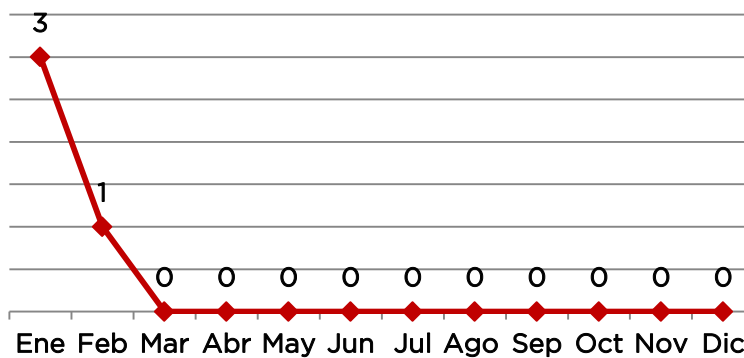

Incidencia delictiva 2014

Robos en sus diferentes modalidades 2014

A casa habitación

Delitos	Ene	Feb
Robo	3	1
Daño en la propiedad	6	1
Lesiones	2	0
Amenazas	2	2
Fraude	0	1
De menor incidencia	4	0
Sexuales	1	0
Total	18	5

Índice delictivo

	Ene-14	Feb-14
Lugar estatal	8	45
Lugar regional	2	6

Robo	Ene	Feb
A casa habitación	3	1
Total	3	1

•Fuente de información: Coordinación de Investigación solo en los casos en que tuvieron intervención.