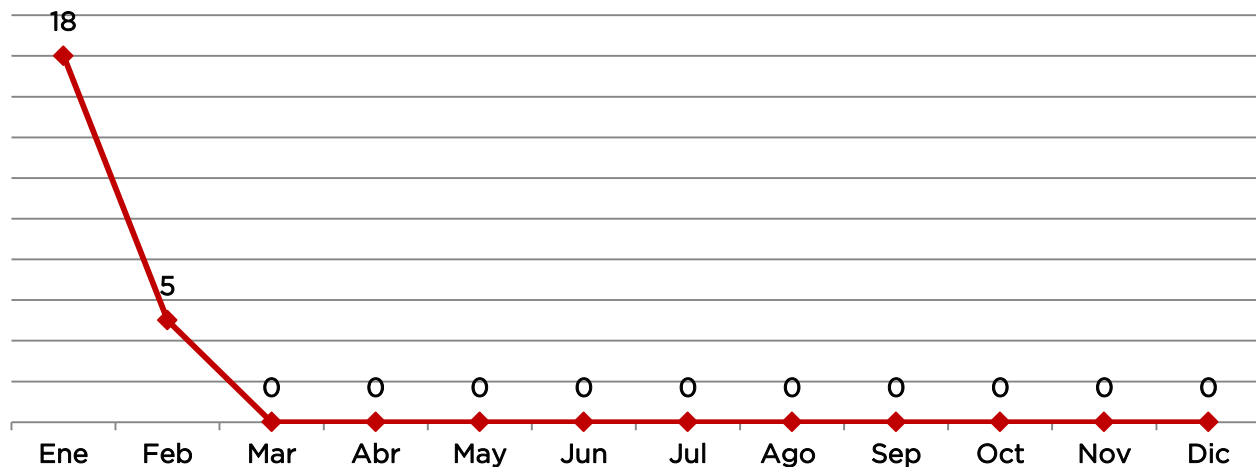

Incidencia delictiva 2014

Robos en sus diferentes modalidades 2014

A casa habitación

Delitos	Ene	Feb
Robo	3	1
Daño en la propiedad	6	1
Lesiones	2	0
Amenazas	2	2
Fraude	0	1
De menor incidencia	4	0
Sexuales	1	0
Total	18	5

Índice delictivo

	Ene-14	Feb-14
Lugar estatal	8	45
Lugar regional	2	6

Robo	Ene	Feb
A casa habitación	3	1
Total	3	1

•Fuente de información: Coordinación de Investigación solo en los casos en que tuvieron intervención.