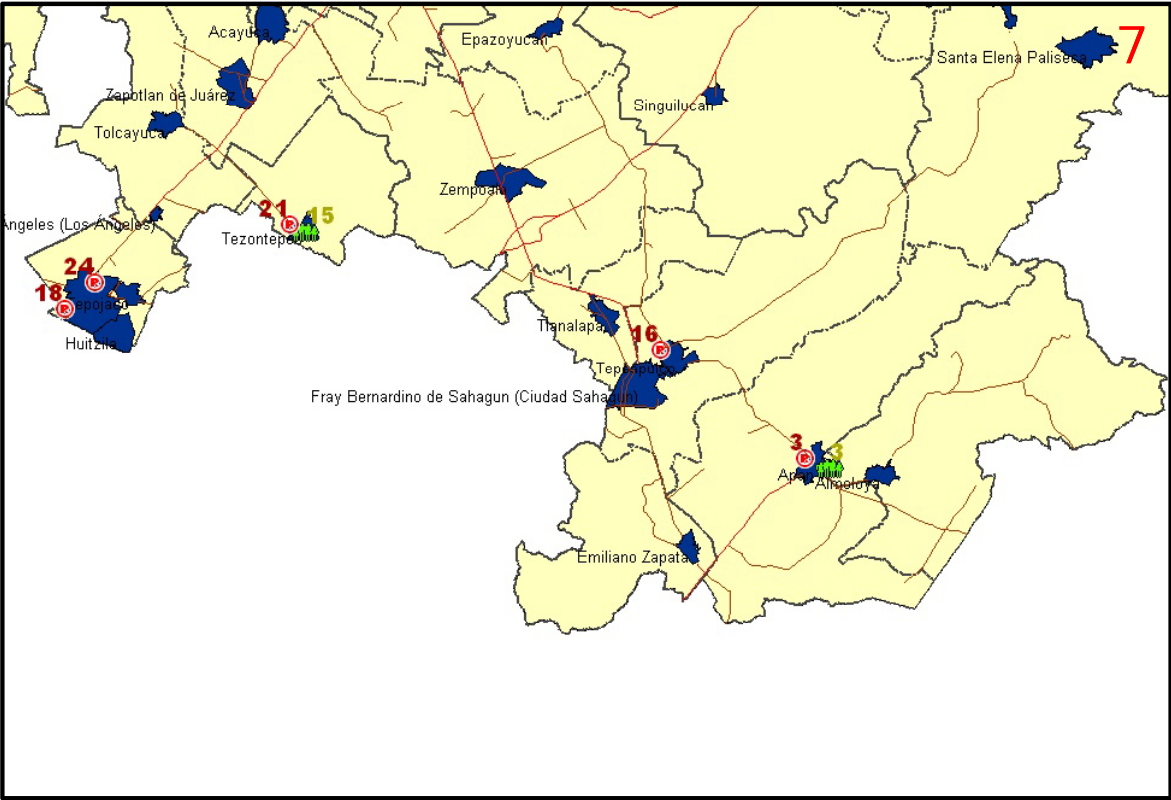

Comité Nacional
del Sistema
Producto Bovinos Carne

INFRAESTRUCTURA DE LOS ESLABONES DE LA CADENA PRODUCTIVA BOVINOS CARNE EN:

HIDALGO

	RASTRO
	ESTABLECIMIENTO TIF
	ASOCIACIÓN GANADERA
	CORRALES DE ENGORDA

1

2

	RASTRO
	ESTABLECIMIENTO TIF
	ASOCIACIÓN GANADERA
	CORRALES DE ENGORDA

	RASTRO
	ESTABLECIMIENTO TIF
	ASOCIACIÓN GANADERA
	CORRALES DE ENGORDA

-  RASTRO
-  ESTABLECIMIENTO TIF
-  ASOCIACIÓN GANADERA
-  CORRALES DE ENGORDA

8.	ASOCIACIÓN GANADERA LOCAL DE MIXQUIAHUALA	Progreso de Obregón
9.	ASOCIACIÓN GANADERA LOCAL DE MOLANGO	Molango
10.	ASOCIACIÓN GANADERA LOCAL DE PACHUCA	Pachuca
11.	ASOCIACIÓN GANADERA LOCAL DE SAN BARTOLO	San Bartolo
12.	ASOCIACIÓN GANADERA LOCAL DE TENANGO DE DORIA	Tenango de Doria
13.	ASOCIACIÓN GANADERA LOCAL DE TEPEJI DEL RÍO	Tepeji del Río
14.	ASOCIACIÓN GANADERA LOCAL DE TLANCHINOL	Tlanchinol
15.	ASOCIACIÓN GANADERA LOCAL DE VILLA DE TEZONTEPEC	Villa de Tezontepec
16.	ASOCIACIÓN GANADERA LOCAL DE XOCHICOATLÁN	Xochicoatlán