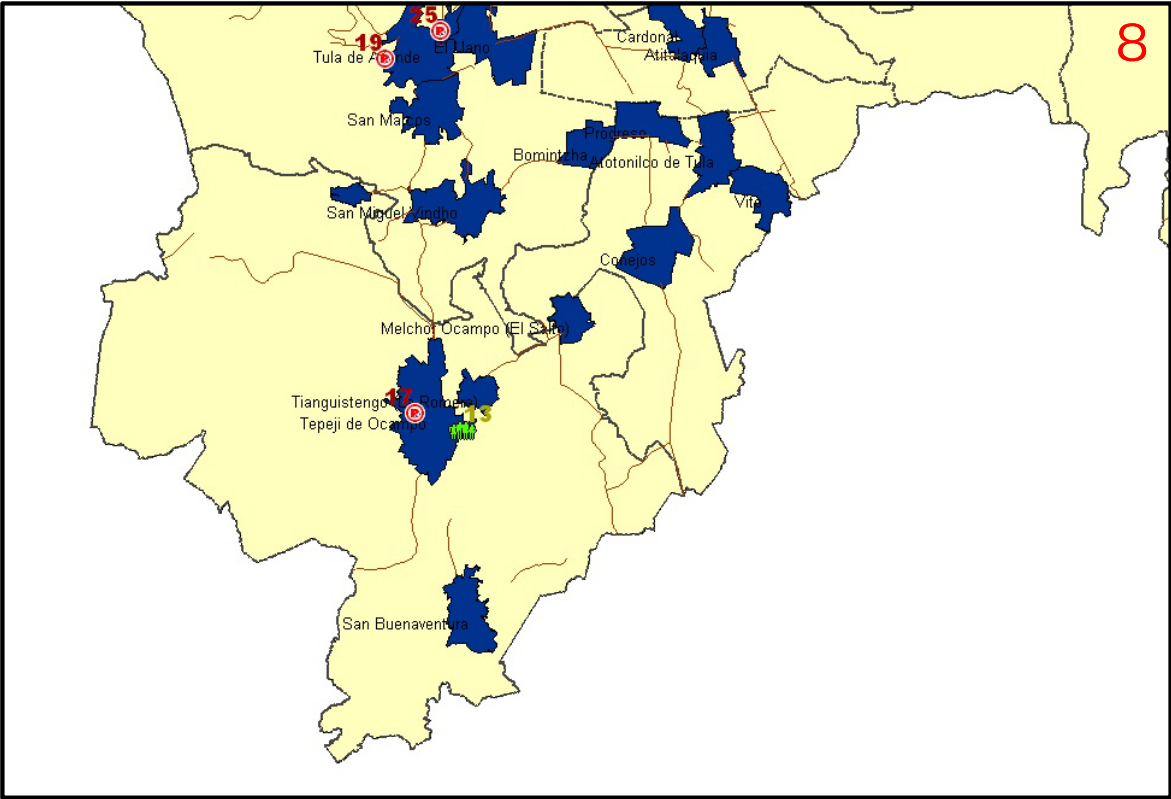

Comité Nacional
del Sistema
Producto Bovinos Carne

INFRAESTRUCTURA DE LOS ESLABONES DE LA CADENA PRODUCTIVA BOVINOS CARNE EN:

HIDALGO

	RASTRO
	ESTABLECIMIENTO TIF
	ASOCIACIÓN GANADERA
	CORRALES DE ENGORDA

1

2

	RASTRO
	ESTABLECIMIENTO TIF
	ASOCIACIÓN GANADERA
	CORRALES DE ENGORDA

	RASTRO
	ESTABLECIMIENTO TIF
	ASOCIACIÓN GANADERA
	CORRALES DE ENGORDA

-  RASTRO
-  ESTABLECIMIENTO TIF
-  ASOCIACIÓN GANADERA
-  CORRALES DE ENGORDA

8.	ASOCIACIÓN GANADERA LOCAL DE MIXQUIAHUALA	Progreso de Obregón
9.	ASOCIACIÓN GANADERA LOCAL DE MOLANGO	Molango
10.	ASOCIACIÓN GANADERA LOCAL DE PACHUCA	Pachuca
11.	ASOCIACIÓN GANADERA LOCAL DE SAN BARTOLO	San Bartolo
12.	ASOCIACIÓN GANADERA LOCAL DE TENANGO DE DORIA	Tenango de Doria
13.	ASOCIACIÓN GANADERA LOCAL DE TEPEJI DEL RÍO	Tepeji del Río
14.	ASOCIACIÓN GANADERA LOCAL DE TLANCHINOL	Tlanchinol
15.	ASOCIACIÓN GANADERA LOCAL DE VILLA DE TEZONTEPEC	Villa de Tezontepec
16.	ASOCIACIÓN GANADERA LOCAL DE XOCHICOATLÁN	Xochicoatlán