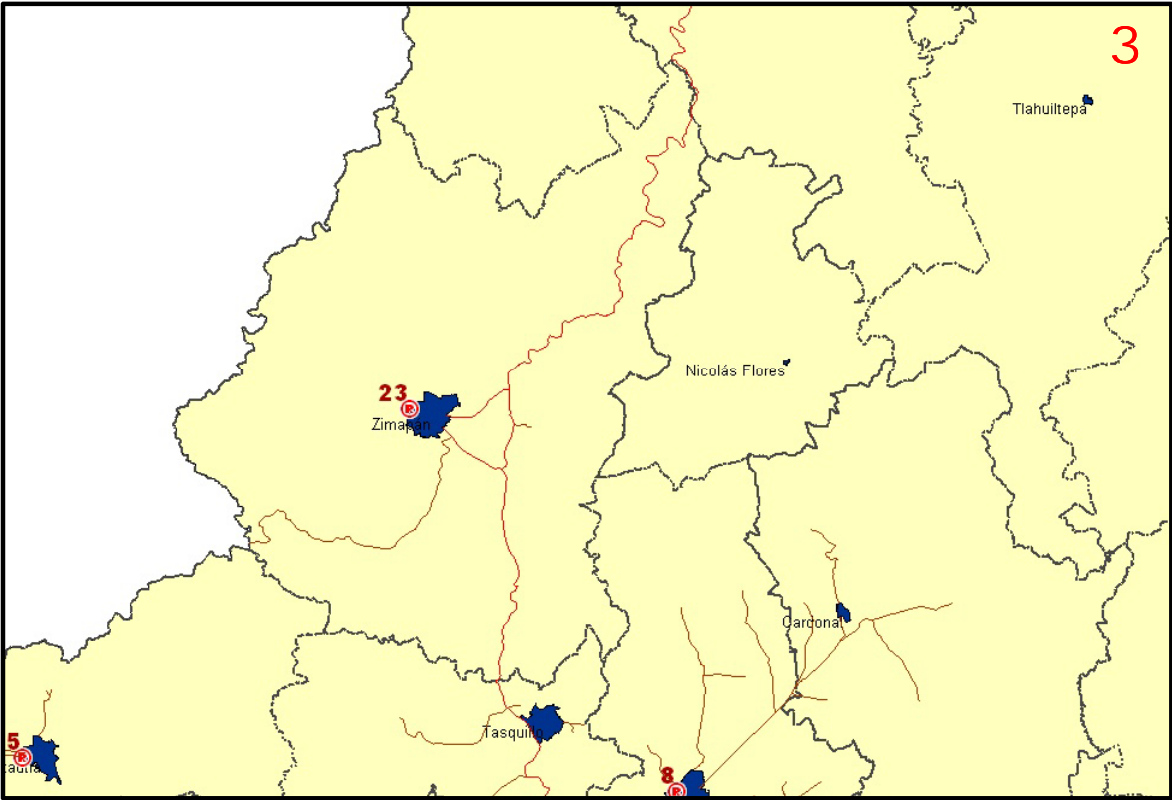

Comité Nacional
del Sistema
Producto Bovinos Carne

INFRAESTRUCTURA DE LOS ESLABONES DE LA CADENA PRODUCTIVA BOVINOS CARNE EN:

HIDALGO

	RASTRO
	ESTABLECIMIENTO TIF
	ASOCIACIÓN GANADERA
	CORRALES DE ENGORDA

1

2

	RASTRO
	ESTABLECIMIENTO TIF
	ASOCIACIÓN GANADERA
	CORRALES DE ENGORDA

	RASTRO
	ESTABLECIMIENTO TIF
	ASOCIACIÓN GANADERA
	CORRALES DE ENGORDA

-  RASTRO
-  ESTABLECIMIENTO TIF
-  ASOCIACIÓN GANADERA
-  CORRALES DE ENGORDA

ASOCIACIONES GANADERAS DE HIDALGO [🌿]

No	NOMBRE	MUNICIPIO
1.	UNION GANADERA REGIONAL DE HIDALGO	Pachuca
2.	ASOCIACIÓN GANADERA LOCAL DE ACTOPAN	Actopan
3.	ASOCIACIÓN GANADERA LOCAL DE APAN	Apan
4.	ASOCIACIÓN GANADERA LOCAL DE CHAPULHUACÁN	Chapulhuacán
5.	ASOCIACIÓN GANADERA LOCAL DE HUAUTLA	Huautla
6.	ASOCIACIÓN GANADERA LOCAL DE HUEJUTLA DE REYES	Huejutla de Reyes
7.	ASOCIACIÓN GANADERA LOCAL DE IXMIQUILPAN	Ixmiquilpan

8.	ASOCIACIÓN GANADERA LOCAL DE MIXQUIAHUALA	Progreso de Obregón
9.	ASOCIACIÓN GANADERA LOCAL DE MOLANGO	Molango
10.	ASOCIACIÓN GANADERA LOCAL DE PACHUCA	Pachuca
11.	ASOCIACIÓN GANADERA LOCAL DE SAN BARTOLO	San Bartolo
12.	ASOCIACIÓN GANADERA LOCAL DE TENANGO DE DORIA	Tenango de Doria
13.	ASOCIACIÓN GANADERA LOCAL DE TEPEJI DEL RÍO	Tepeji del Río
14.	ASOCIACIÓN GANADERA LOCAL DE TLANCHINOL	Tlanchinol
15.	ASOCIACIÓN GANADERA LOCAL DE VILLA DE TEZONTEPEC	Villa de Tezontepec
16.	ASOCIACIÓN GANADERA LOCAL DE XOCHICOATLÁN	Xochicoatlán