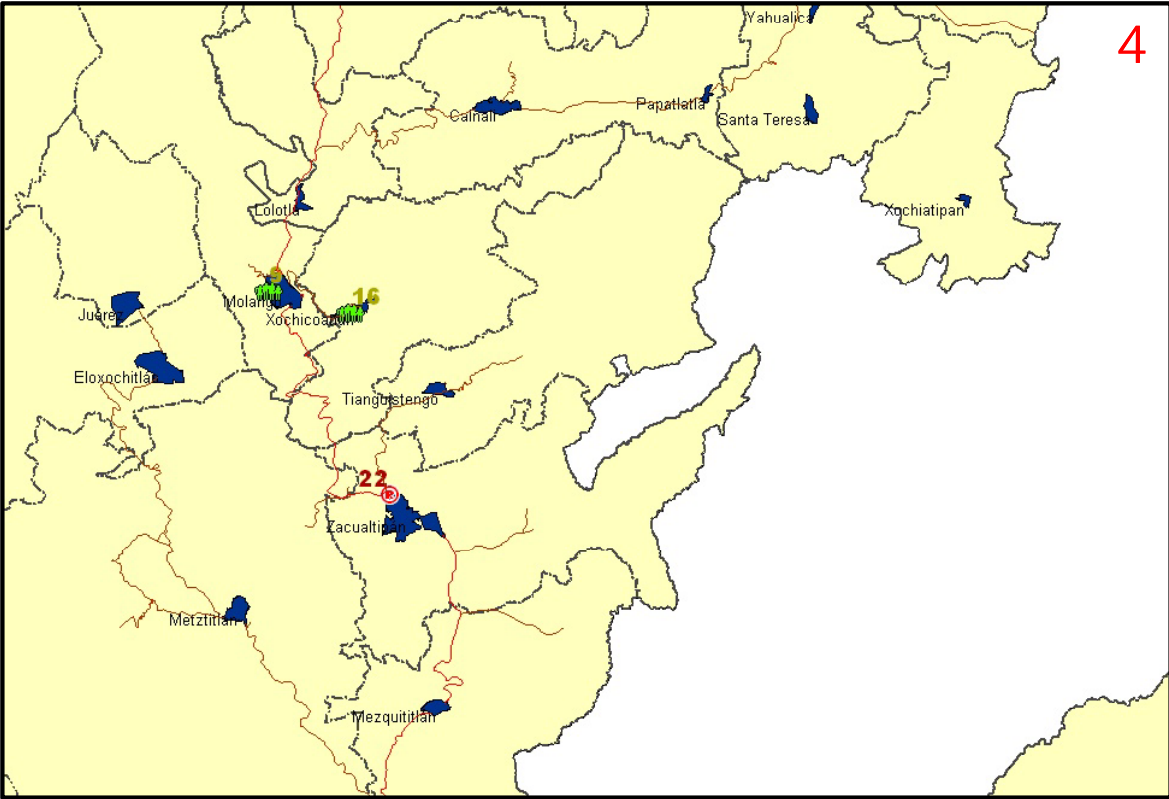

Comité Nacional
del Sistema
Producto Bovinos Carne

INFRAESTRUCTURA DE LOS ESLABONES DE LA CADENA PRODUCTIVA BOVINOS CARNE EN:

HIDALGO

	RASTRO
	ESTABLECIMIENTO TIF
	ASOCIACIÓN GANADERA
	CORRALES DE ENGORDA

1

2

	RASTRO
	ESTABLECIMIENTO TIF
	ASOCIACIÓN GANADERA
	CORRALES DE ENGORDA

	RASTRO
	ESTABLECIMIENTO TIF
	ASOCIACIÓN GANADERA
	CORRALES DE ENGORDA

-  RASTRO
-  ESTABLECIMIENTO TIF
-  ASOCIACIÓN GANADERA
-  CORRALES DE ENGORDA

ASOCIACIONES GANADERAS DE HIDALGO [🌿]

No	NOMBRE	MUNICIPIO
1.	UNION GANADERA REGIONAL DE HIDALGO	Pachuca
2.	ASOCIACIÓN GANADERA LOCAL DE ACTOPAN	Actopan
3.	ASOCIACIÓN GANADERA LOCAL DE APAN	Apan
4.	ASOCIACIÓN GANADERA LOCAL DE CHAPULHUACÁN	Chapulhuacán
5.	ASOCIACIÓN GANADERA LOCAL DE HUAUTLA	Huautla
6.	ASOCIACIÓN GANADERA LOCAL DE HUEJUTLA DE REYES	Huejutla de Reyes
7.	ASOCIACIÓN GANADERA LOCAL DE IXMIQUILPAN	Ixmiquilpan

8.	ASOCIACIÓN GANADERA LOCAL DE MIXQUIAHUALA	Progreso de Obregón
9.	ASOCIACIÓN GANADERA LOCAL DE MOLANGO	Molango
10.	ASOCIACIÓN GANADERA LOCAL DE PACHUCA	Pachuca
11.	ASOCIACIÓN GANADERA LOCAL DE SAN BARTOLO	San Bartolo
12.	ASOCIACIÓN GANADERA LOCAL DE TENANGO DE DORIA	Tenango de Doria
13.	ASOCIACIÓN GANADERA LOCAL DE TEPEJI DEL RÍO	Tepeji del Río
14.	ASOCIACIÓN GANADERA LOCAL DE TLANCHINOL	Tlanchinol
15.	ASOCIACIÓN GANADERA LOCAL DE VILLA DE TEZONTEPEC	Villa de Tezontepec
16.	ASOCIACIÓN GANADERA LOCAL DE XOCHICOATLÁN	Xochicoatlán