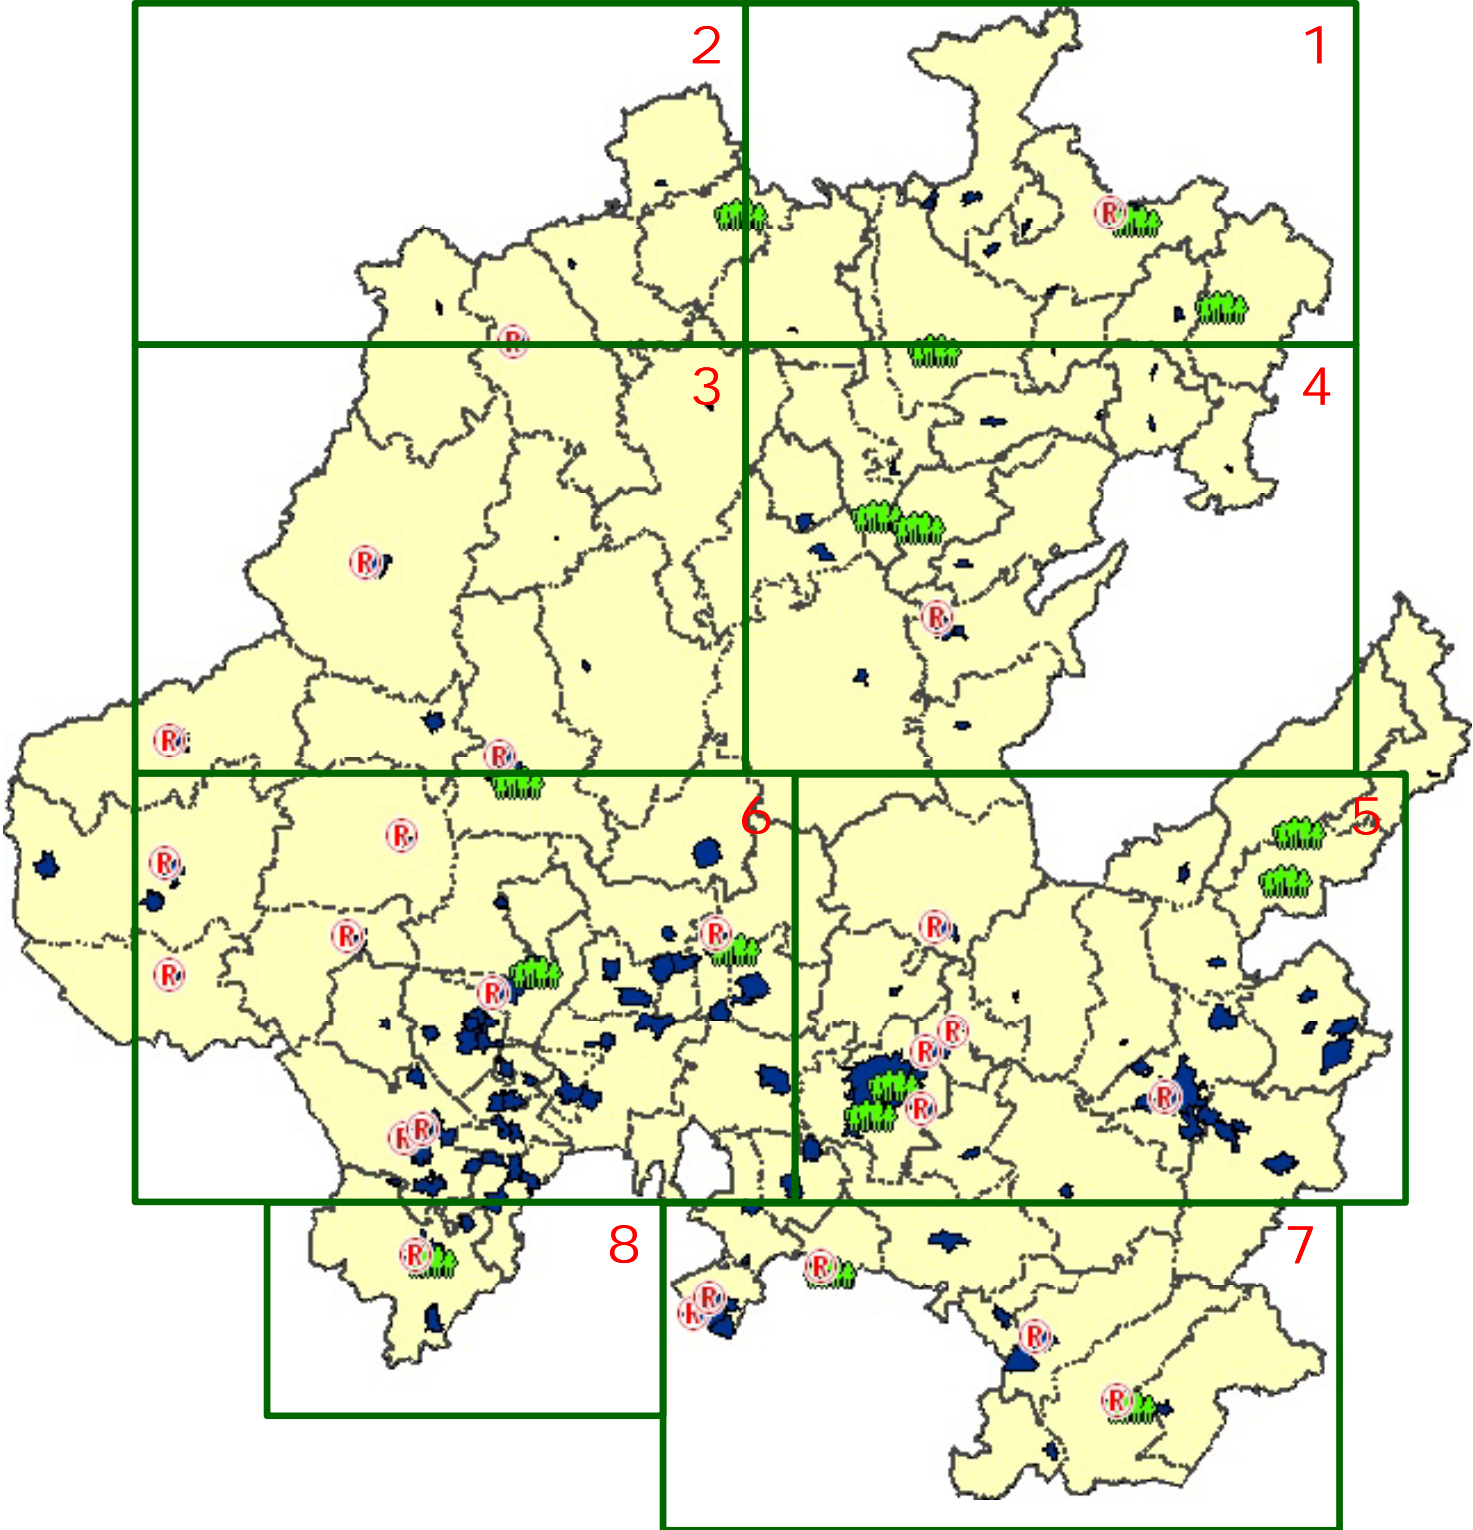

Comité Nacional
del Sistema
Producto Bovinos Carne

INFRAESTRUCTURA DE LOS ESLABONES DE LA CADENA PRODUCTIVA BOVINOS CARNE EN:

HIDALGO

	RASTRO
	ESTABLECIMIENTO TIF
	ASOCIACIÓN GANADERA
	CORRALES DE ENGORDA

1

2

	RASTRO
	ESTABLECIMIENTO TIF
	ASOCIACIÓN GANADERA
	CORRALES DE ENGORDA

	RASTRO
	ESTABLECIMIENTO TIF
	ASOCIACIÓN GANADERA
	CORRALES DE ENGORDA

-  RASTRO
-  ESTABLECIMIENTO TIF
-  ASOCIACIÓN GANADERA
-  CORRALES DE ENGORDA

ASOCIACIONES GANADERAS DE HIDALGO [🌿]

No	NOMBRE	MUNICIPIO
1.	UNION GANADERA REGIONAL DE HIDALGO	Pachuca
2.	ASOCIACIÓN GANADERA LOCAL DE ACTOPAN	Actopan
3.	ASOCIACIÓN GANADERA LOCAL DE APAN	Apan
4.	ASOCIACIÓN GANADERA LOCAL DE CHAPULHUACÁN	Chapulhuacán
5.	ASOCIACIÓN GANADERA LOCAL DE HUAUTLA	Huautla
6.	ASOCIACIÓN GANADERA LOCAL DE HUEJUTLA DE REYES	Huejutla de Reyes
7.	ASOCIACIÓN GANADERA LOCAL DE IXMIQUILPAN	Ixmiquilpan

8.	ASOCIACIÓN GANADERA LOCAL DE MIXQUIAHUALA	Progreso de Obregón
9.	ASOCIACIÓN GANADERA LOCAL DE MOLANGO	Molango
10.	ASOCIACIÓN GANADERA LOCAL DE PACHUCA	Pachuca
11.	ASOCIACIÓN GANADERA LOCAL DE SAN BARTOLO	San Bartolo
12.	ASOCIACIÓN GANADERA LOCAL DE TENANGO DE DORIA	Tenango de Doria
13.	ASOCIACIÓN GANADERA LOCAL DE TEPEJI DEL RÍO	Tepeji del Río
14.	ASOCIACIÓN GANADERA LOCAL DE TLANCHINOL	Tlanchinol
15.	ASOCIACIÓN GANADERA LOCAL DE VILLA DE TEZONTEPEC	Villa de Tezontepec
16.	ASOCIACIÓN GANADERA LOCAL DE XOCHICOATLÁN	Xochicoatlán