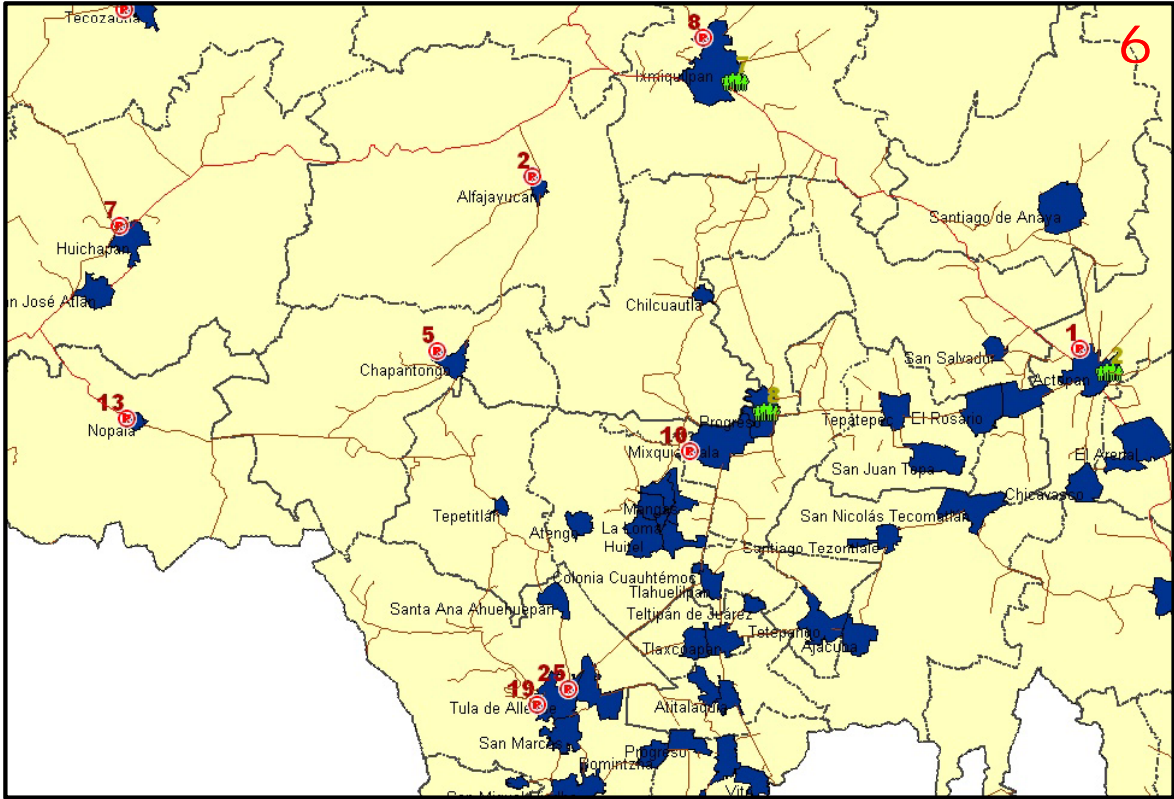

Comité Nacional
del Sistema
Producto Bovinos Carne

INFRAESTRUCTURA DE LOS ESLABONES DE LA CADENA PRODUCTIVA BOVINOS CARNE EN:

HIDALGO

	RASTRO
	ESTABLECIMIENTO TIF
	ASOCIACIÓN GANADERA
	CORRALES DE ENGORDA

1

2

	RASTRO
	ESTABLECIMIENTO TIF
	ASOCIACIÓN GANADERA
	CORRALES DE ENGORDA

	RASTRO
	ESTABLECIMIENTO TIF
	ASOCIACIÓN GANADERA
	CORRALES DE ENGORDA

-  RASTRO
-  ESTABLECIMIENTO TIF
-  ASOCIACIÓN GANADERA
-  CORRALES DE ENGORDA

8.	ASOCIACIÓN GANADERA LOCAL DE MIXQUIAHUALA	Progreso de Obregón
9.	ASOCIACIÓN GANADERA LOCAL DE MOLANGO	Molango
10.	ASOCIACIÓN GANADERA LOCAL DE PACHUCA	Pachuca
11.	ASOCIACIÓN GANADERA LOCAL DE SAN BARTOLO	San Bartolo
12.	ASOCIACIÓN GANADERA LOCAL DE TENANGO DE DORIA	Tenango de Doria
13.	ASOCIACIÓN GANADERA LOCAL DE TEPEJI DEL RÍO	Tepeji del Río
14.	ASOCIACIÓN GANADERA LOCAL DE TLANCHINOL	Tlanchinol
15.	ASOCIACIÓN GANADERA LOCAL DE VILLA DE TEZONTEPEC	Villa de Tezontepec
16.	ASOCIACIÓN GANADERA LOCAL DE XOCHICOATLÁN	Xochicoatlán