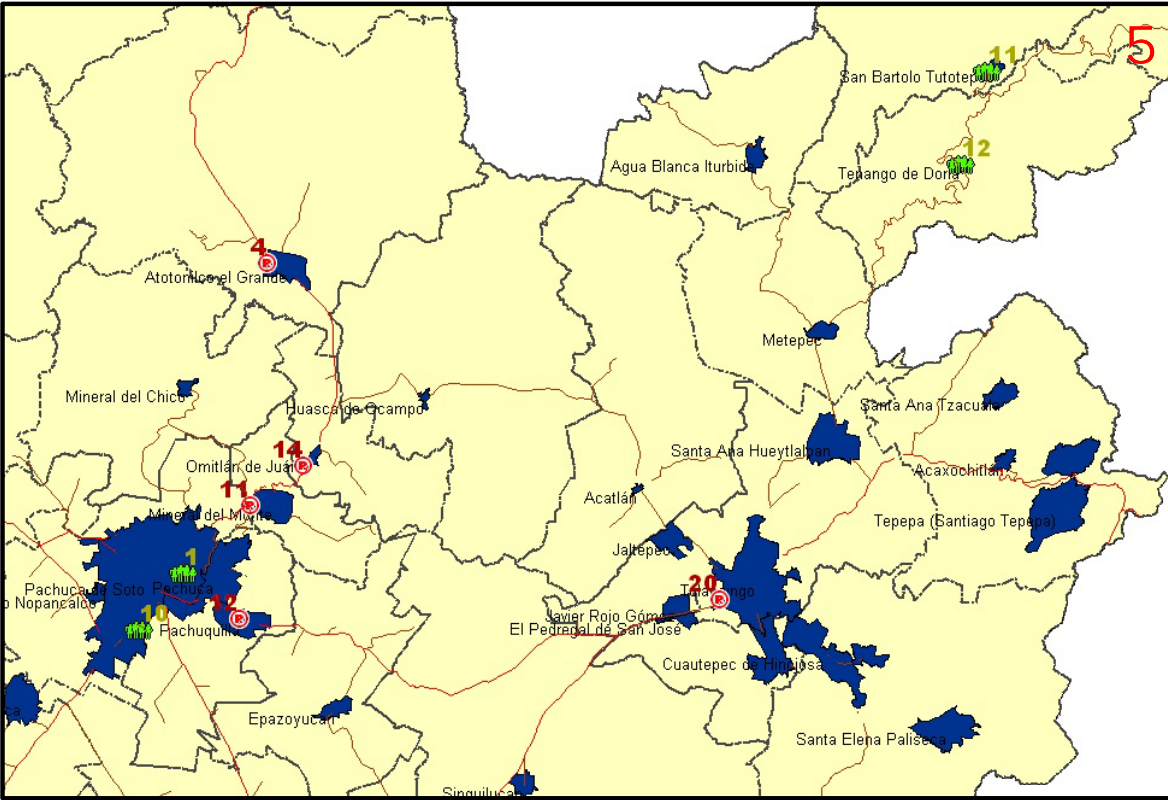

Comité Nacional
del Sistema
Producto Bovinos Carne

INFRAESTRUCTURA DE LOS ESLABONES DE LA CADENA PRODUCTIVA BOVINOS CARNE EN:

HIDALGO

	RASTRO
	ESTABLECIMIENTO TIF
	ASOCIACIÓN GANADERA
	CORRALES DE ENGORDA

1

2

	RASTRO
	ESTABLECIMIENTO TIF
	ASOCIACIÓN GANADERA
	CORRALES DE ENGORDA

	RASTRO
	ESTABLECIMIENTO TIF
	ASOCIACIÓN GANADERA
	CORRALES DE ENGORDA

-  RASTRO
-  ESTABLECIMIENTO TIF
-  ASOCIACIÓN GANADERA
-  CORRALES DE ENGORDA

8.	ASOCIACIÓN GANADERA LOCAL DE MIXQUIAHUALA	Progreso de Obregón
9.	ASOCIACIÓN GANADERA LOCAL DE MOLANGO	Molango
10.	ASOCIACIÓN GANADERA LOCAL DE PACHUCA	Pachuca
11.	ASOCIACIÓN GANADERA LOCAL DE SAN BARTOLO	San Bartolo
12.	ASOCIACIÓN GANADERA LOCAL DE TENANGO DE DORIA	Tenango de Doria
13.	ASOCIACIÓN GANADERA LOCAL DE TEPEJI DEL RÍO	Tepeji del Río
14.	ASOCIACIÓN GANADERA LOCAL DE TLANCHINOL	Tlanchinol
15.	ASOCIACIÓN GANADERA LOCAL DE VILLA DE TEZONTEPEC	Villa de Tezontepec
16.	ASOCIACIÓN GANADERA LOCAL DE XOCHICOATLÁN	Xochicoatlán