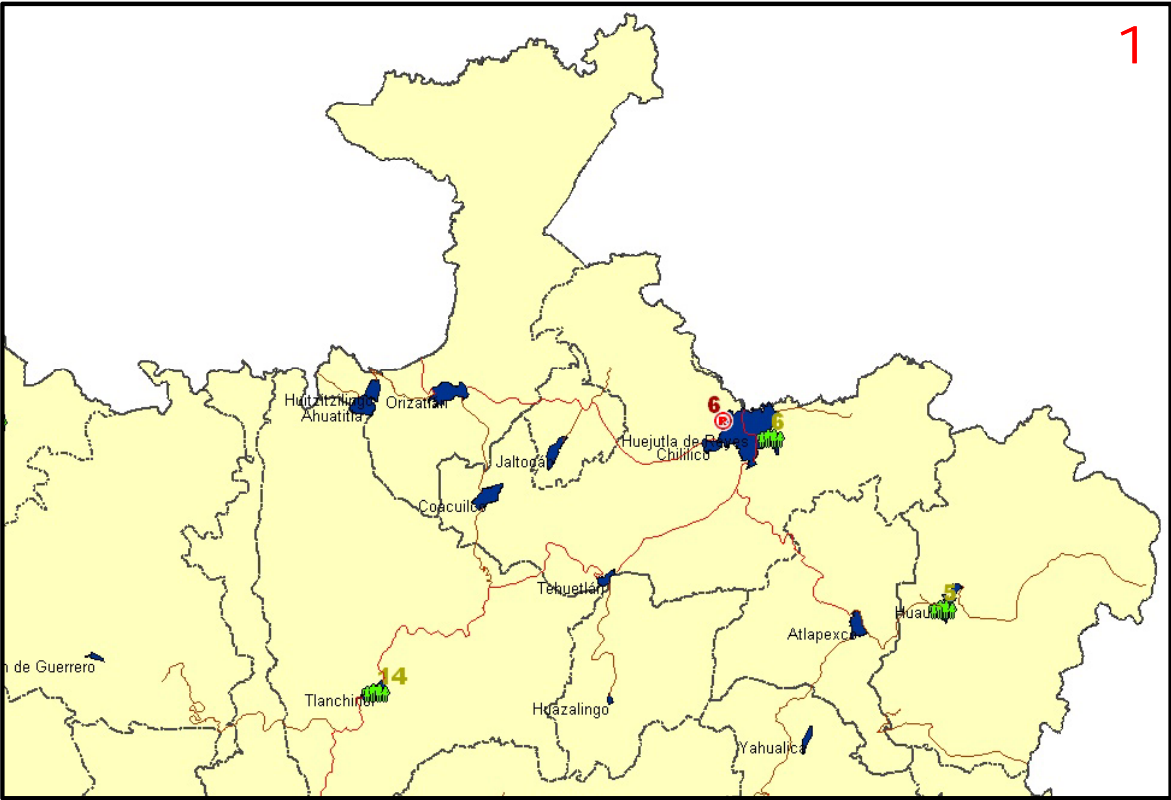

Comité Nacional
del Sistema
Producto Bovinos Carne

INFRAESTRUCTURA DE LOS ESLABONES DE LA CADENA PRODUCTIVA BOVINOS CARNE EN:

HIDALGO

	RASTRO
	ESTABLECIMIENTO TIF
	ASOCIACIÓN GANADERA
	CORRALES DE ENGORDA

1

2

	RASTRO
	ESTABLECIMIENTO TIF
	ASOCIACIÓN GANADERA
	CORRALES DE ENGORDA

	RASTRO
	ESTABLECIMIENTO TIF
	ASOCIACIÓN GANADERA
	CORRALES DE ENGORDA

-  RASTRO
-  ESTABLECIMIENTO TIF
-  ASOCIACIÓN GANADERA
-  CORRALES DE ENGORDA

ASOCIACIONES GANADERAS DE HIDALGO [🌿]

No	NOMBRE	MUNICIPIO
1.	UNION GANADERA REGIONAL DE HIDALGO	Pachuca
2.	ASOCIACIÓN GANADERA LOCAL DE ACTOPAN	Actopan
3.	ASOCIACIÓN GANADERA LOCAL DE APAN	Apan
4.	ASOCIACIÓN GANADERA LOCAL DE CHAPULHUACÁN	Chapulhuacán
5.	ASOCIACIÓN GANADERA LOCAL DE HUAUTLA	Huautla
6.	ASOCIACIÓN GANADERA LOCAL DE HUEJUTLA DE REYES	Huejutla de Reyes
7.	ASOCIACIÓN GANADERA LOCAL DE IXMIQUILPAN	Ixmiquilpan

8.	ASOCIACIÓN GANADERA LOCAL DE MIXQUIAHUALA	Progreso de Obregón
9.	ASOCIACIÓN GANADERA LOCAL DE MOLANGO	Molango
10.	ASOCIACIÓN GANADERA LOCAL DE PACHUCA	Pachuca
11.	ASOCIACIÓN GANADERA LOCAL DE SAN BARTOLO	San Bartolo
12.	ASOCIACIÓN GANADERA LOCAL DE TENANGO DE DORIA	Tenango de Doria
13.	ASOCIACIÓN GANADERA LOCAL DE TEPEJI DEL RÍO	Tepeji del Río
14.	ASOCIACIÓN GANADERA LOCAL DE TLANCHINOL	Tlanchinol
15.	ASOCIACIÓN GANADERA LOCAL DE VILLA DE TEZONTEPEC	Villa de Tezontepec
16.	ASOCIACIÓN GANADERA LOCAL DE XOCHICOATLÁN	Xochicoatlán