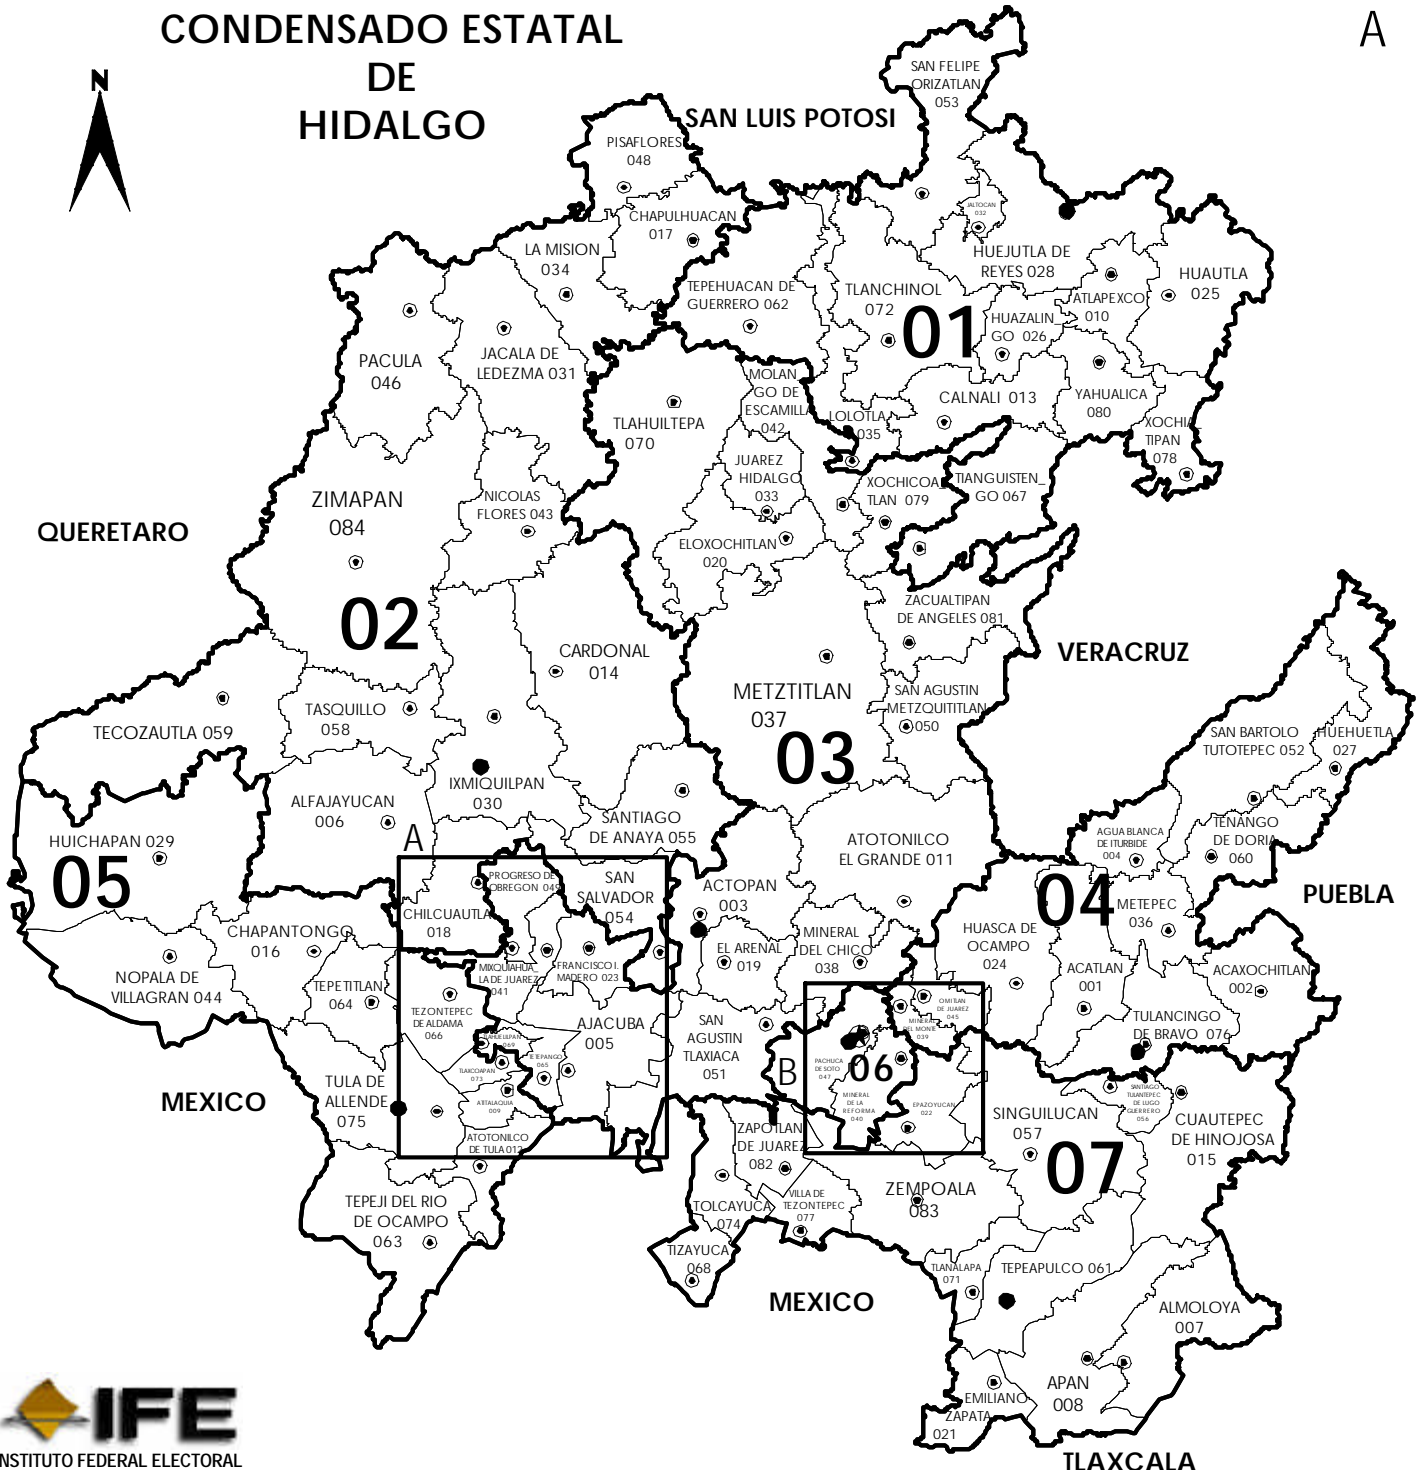

CONDENSADO ESTATAL DE HIDALGO

SIMBOLOGÍA

LÍMITES

- INTERNACIONAL: - - - - -
- ESTATAL: ———
- DISTRITAL FEDERAL: ———
- DELEGACIONAL Y/O MUNICIPAL: - · - · -

CABECERAS

- CAPITAL DEL ESTADO: ★
- DISTRITAL: ●
- MUNICIPAL: ○

CLAVES GEOELECTORALES

- DISTRITAL FEDERAL: 01
- MUNICIPAL: 001

INFORMACION BASICA					
CIRC.	DITOS	MPIOS	SECCS	POBLACION	SUP. Km²
5	7	84	1,747	2,665,018	20,989

ESCALA 1: 1,050,000

DATUM: WGS 84 - PROYECCION: TRANSVERSA DE MERCATOR
 FECHA DE ACTUALIZACION: 28 DE AGOSTO DE 2013
 FUENTE: I.N.E.G.I. 2010, R.F.E., C.O.C., D.C.E.