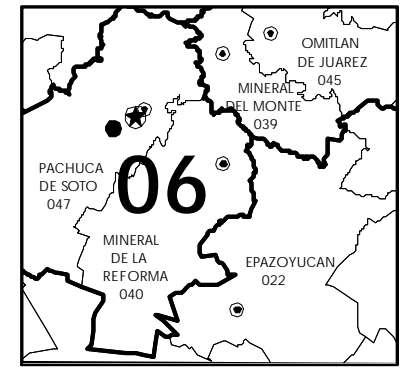

CONDENSADO ESTATAL DE HIDALGO

SIMBOLOGÍA

LÍMITES

- INTERNACIONAL: - - - - -
- ESTATAL: ———
- DISTRITAL FEDERAL: ———
- DELEGACIONAL Y/O MUNICIPAL: - · - · -

CABECERAS

- CAPITAL DEL ESTADO: ★
- DISTRITAL: ●
- MUNICIPAL: ○

CLAVES GEOELECTORALES

- DISTRITAL FEDERAL: 01
- MUNICIPAL: 001

INFORMACION BASICA					
CIRC.	DITOS	MPIOS	SECCS	POBLACION	SUP. Km²
5	7	84	1,747	2,665,018	20,989

ESCALA 1: 1,050,000

DATUM: WGS 84 - PROYECCION: TRANSVERSA DE MERCATOR
 FECHA DE ACTUALIZACION: 28 DE AGOSTO DE 2013
 FUENTE: I.N.E.G.I. 2010, R.F.E., C.O.C., D.C.E.