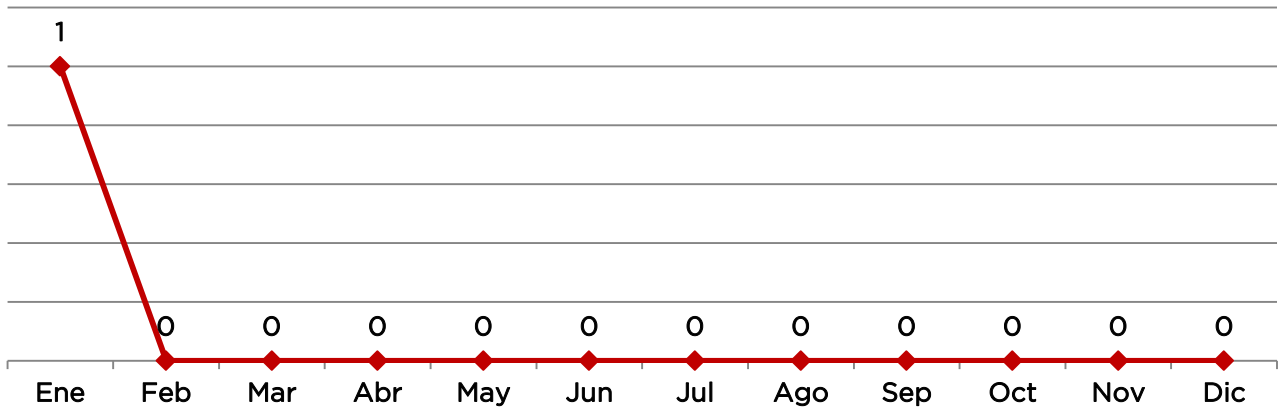

Incidencia delictiva 2014

Delitos	Ene	Feb
Fraude	1	0
Total	1	0

Índice delictivo

	Ene-14	Feb-14
Lugar estatal	68	84
Lugar regional	10	11

Robo	Ene	Feb
Total	0	0

•Fuente de información: Coordinación de Investigación solo en los casos en que tuvieron intervención.