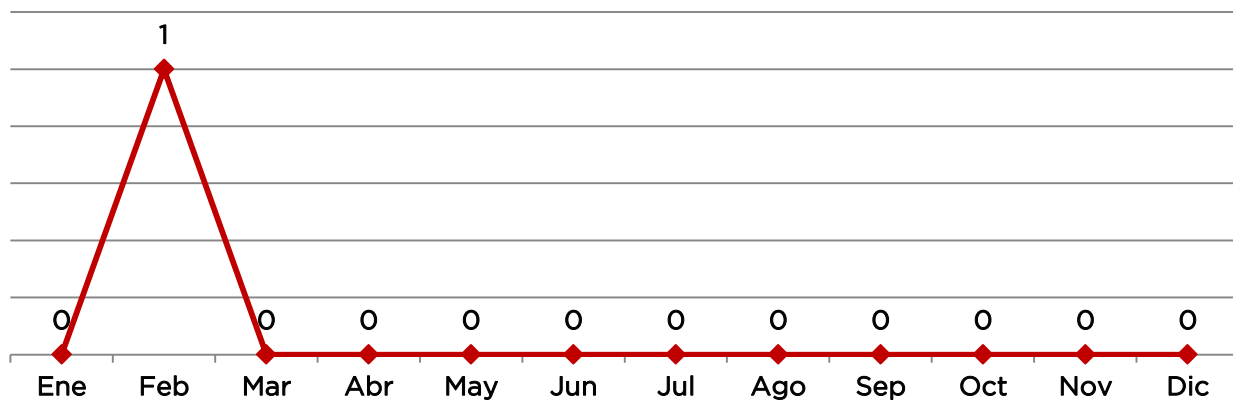

Incidencia delictiva 2014

•Fuente de información: Coordinación de Investigación solo en los casos en que tuvieron intervención.

A negocio o industria

Incidencia delictiva

Pisaflores

Delitos	Ene	Feb
Robo	0	1
Total	0	1

Robo	Ene	Feb
Acasa habitación	0	1
Total	0	1

Índice delictivo

	Ene-14	Feb-14
Lugar estatal	82	72
Lugar regional	5	3

Productividad Puestas a disposición 2014

Personas

	Total	M.P. Federal	M.P. Común	Juez Conciliador	I.N.M
Ene	0	0	0	0	0
Feb	5	0	0	5	0