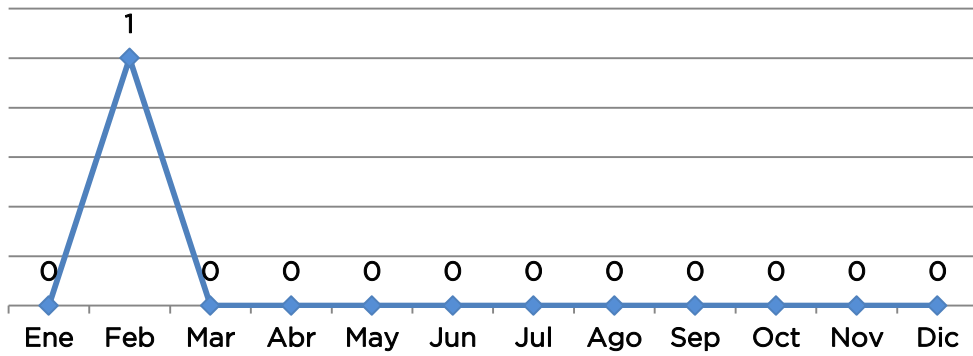

Incidencia delictiva 2014

•Fuente de información: Coordinación de Investigación solo en los casos en que tuvieron intervención.

A negocio o industria

Incidencia delictiva

Pisaflores

Delitos	Ene	Feb
Robo	0	1
Total	0	1

Robo	Ene	Feb
Acasa habitación	0	1
Total	0	1

Índice delictivo

	Ene-14	Feb-14
Lugar estatal	82	72
Lugar regional	5	3

Productividad Puestas a disposición 2014

Personas

	Total	M.P. Federal	M.P. Común	Juez Conciliador	I.N.M
Ene	0	0	0	0	0
Feb	5	0	0	5	0