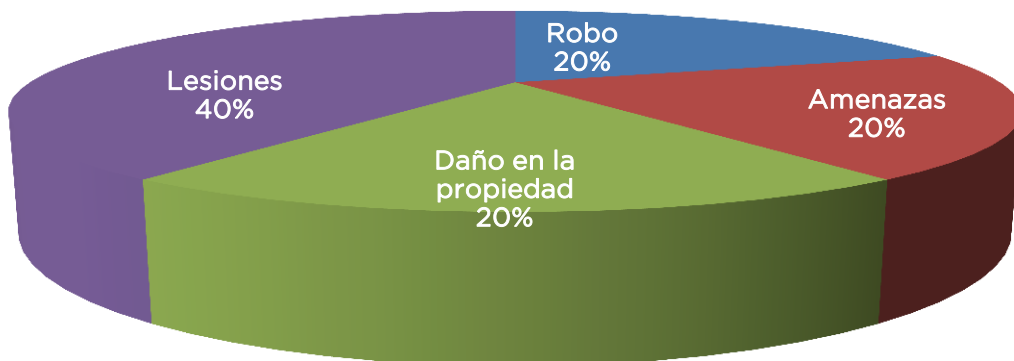

Incidencia delictiva 2014

Robos en sus diferentes modalidades 2014

Incidencia delictiva

Tepehuacán de Guerrero

Delitos	Ene	Feb
Robo	1	0
Amenazas	1	0
Daño en la propiedad	1	0
Lesiones	2	0
Total	5	0

Robo	Ene	Feb
A casa habitación	1	0
Total	1	0

Índice delictivo

	Ene	Feb
Lugar estatal	65	80
Lugar regional	5	6

Productividad Puestas a disposición 2014

Personas

	Total personas	M.P. Federal	M.P. Común	Juez Conciliador
Ene	7	0	0	7
Feb	13	0	0	13

Vehículos