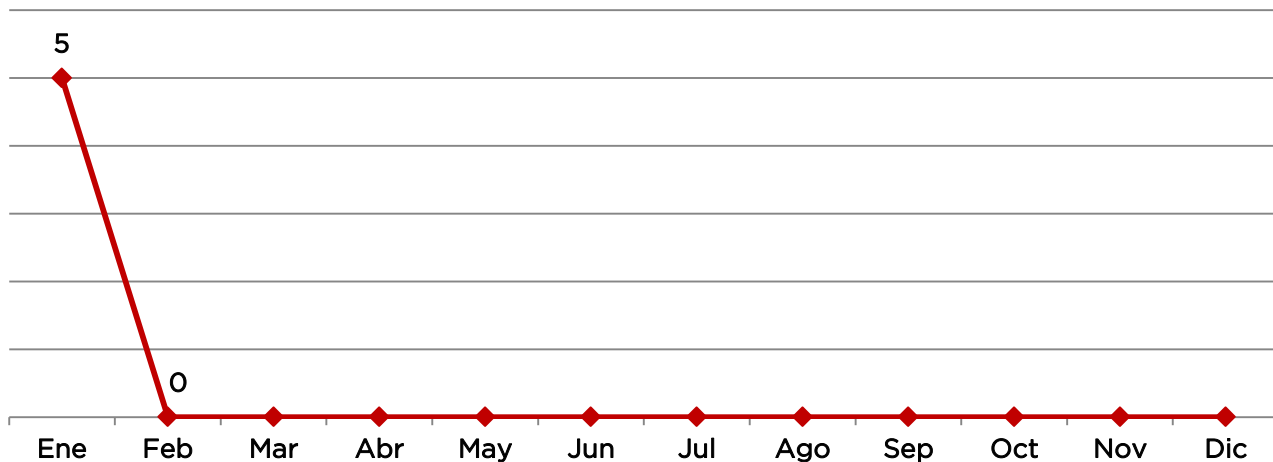

Incidencia delictiva 2014

Robos en sus diferentes modalidades 2014

Incidencia delictiva

Tepehuacán de Guerrero

Delitos	Ene	Feb
Robo	1	0
Amenazas	1	0
Daño en la propiedad	1	0
Lesiones	2	0
Total	5	0

Robo	Ene	Feb
A casa habitación	1	0
Total	1	0