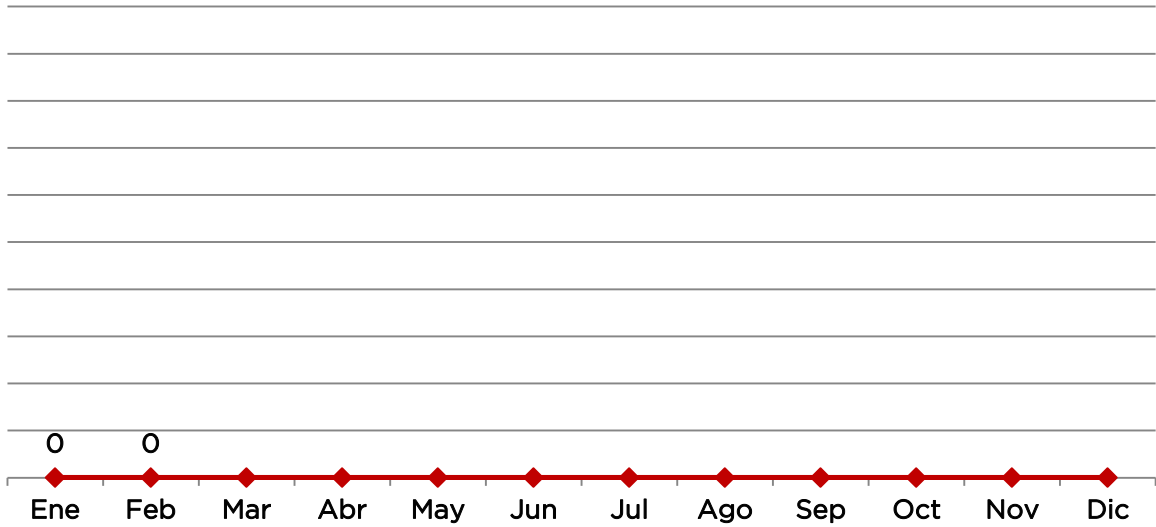

## Incidencia delictiva 2014

Delitos	Ene	Feb
Total	0	0

Robo	Ene	Feb
Total	0	0

### Índice delictivo

	Ene	Feb
Lugar estatal	84	84
Lugar regional	12	12