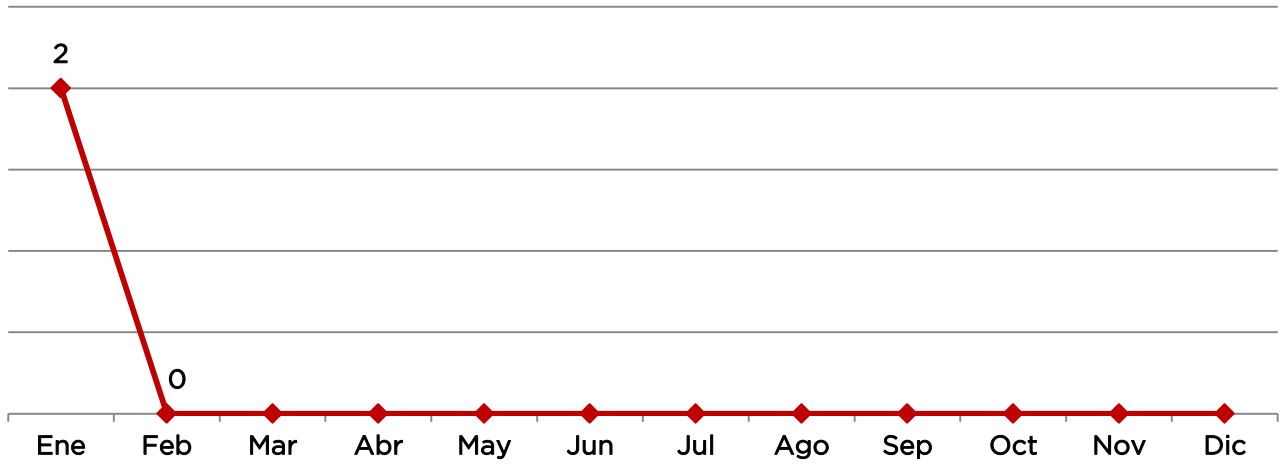

Incidencia delictiva 2014

Robos en sus diferentes modalidades 2014

Incidencia delictiva Tianguistengo

Delitos	Ene	Feb
Robo	2	0
Total	2	0

Robo	Ene	Feb
A casa habitación	2	0
Total	2	0

Índice delictivo

	Ene	Feb
Lugar estatal	69	82
Lugar regional	6	7