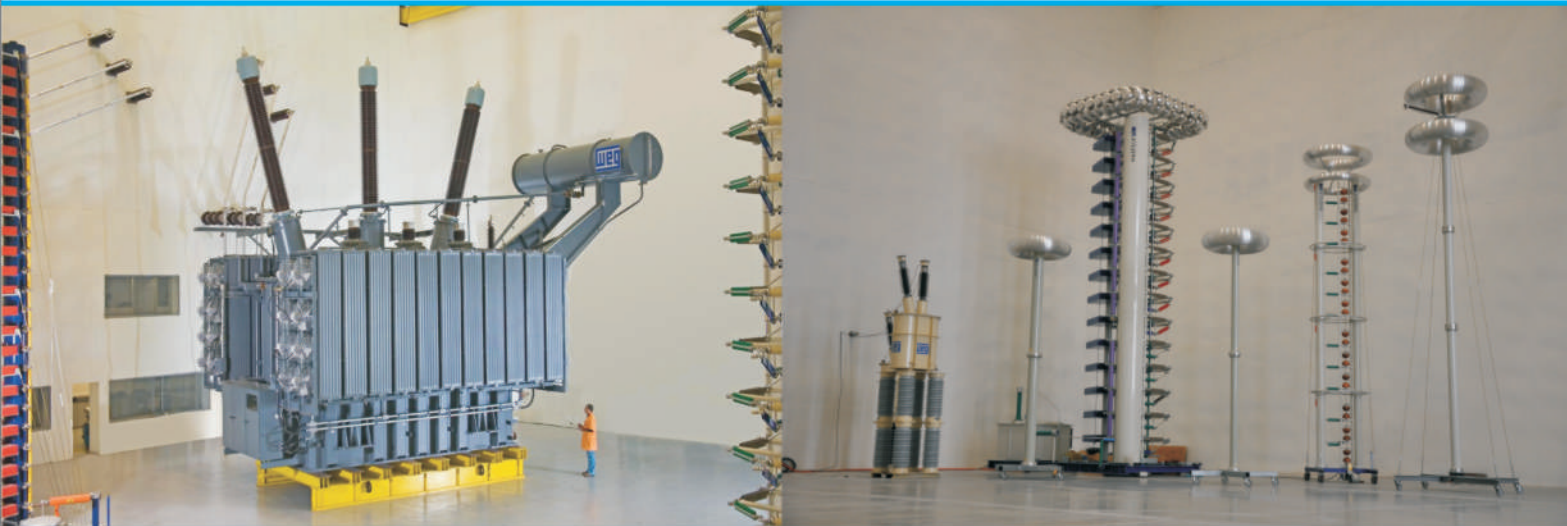

En VOLTRAN tenemos 30 años de experiencia en la fabricación de transformadores eléctricos de avanzada tecnología, para lo cual contamos con dos plantas de producción ubicadas en Tizayuca Hidalgo y Huehuetoca Edo. de México, con modernas instalaciones y un equipo de más de 700 trabajadores altamente capacitados que nos permiten garantizar equipos de calidad mundial.

Capacidad de producción

En nuestra planta ubicada en Tizayuca Hidalgo, fabricamos transformadores de potencia y distribución, desde 30 kVA hasta 100 MVA en tensiones de hasta 139 kV. y en la planta de Huehuetoca Edo. de México, fabricamos capacidades desde 100 hasta 300 MVA en tensiones hasta 550 kV