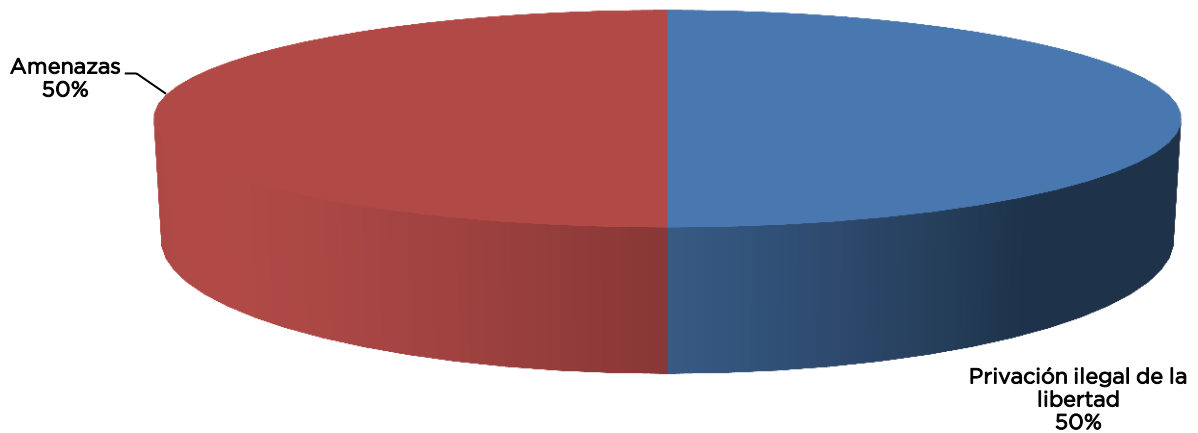

Incidencia delictiva 2014

Incidencia delictiva Tlahuiltontepa

Delitos	Ene	Feb
Privación ilegal de la libertad	1	0
Amenazas	0	1
Total	1	1

Índice delictivo

	Ene	Feb
Lugar estatal	75	66
Lugar regional	9	8

Robo	Ene	Feb
Total	0	0

•Fuente de información: Coordinación de Investigación solo en los casos en que tuvieron intervención.

Productividad Puestas a disposición

Personas

	Total personas	M.P. Federal	M.P. Común	Juez Conciliador	I.N.M
Ene	3	0	1	2	0
Feb	4	0	1	3	0