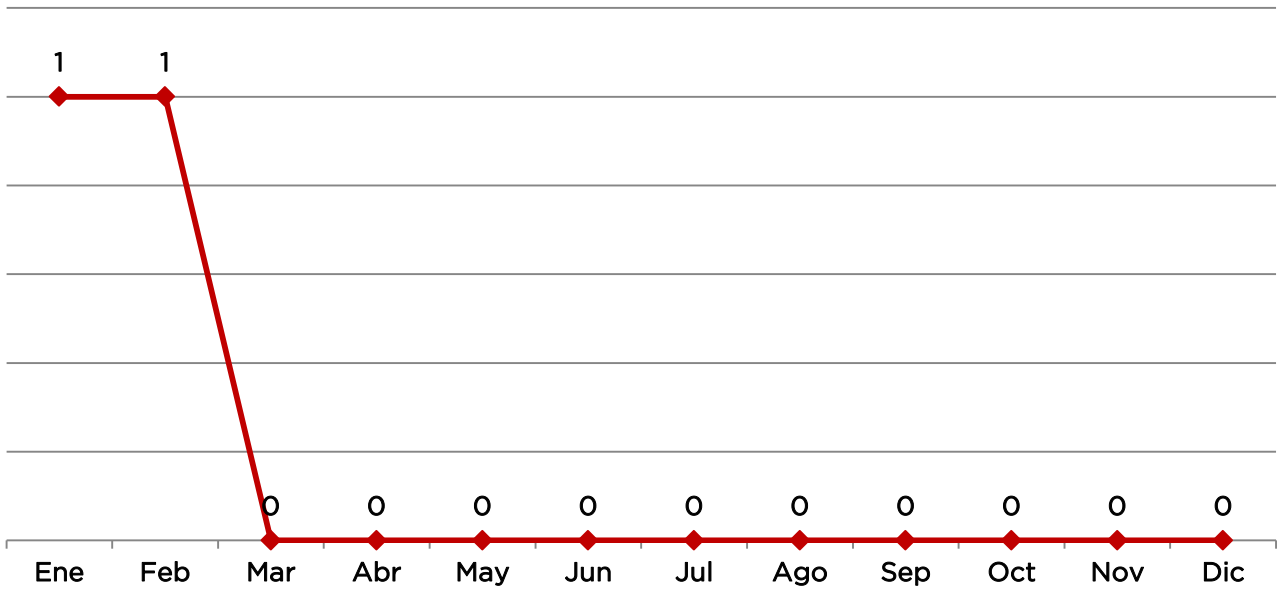

Incidencia delictiva 2014

Incidencia delictiva Tlahuiltontepa

Delitos	Ene	Feb
Privación ilegal de la libertad	1	0
Amenazas	0	1
Total	1	1

Índice delictivo

	Ene	Feb
Lugar estatal	75	66
Lugar regional	9	8

Robo	Ene	Feb
Total	0	0