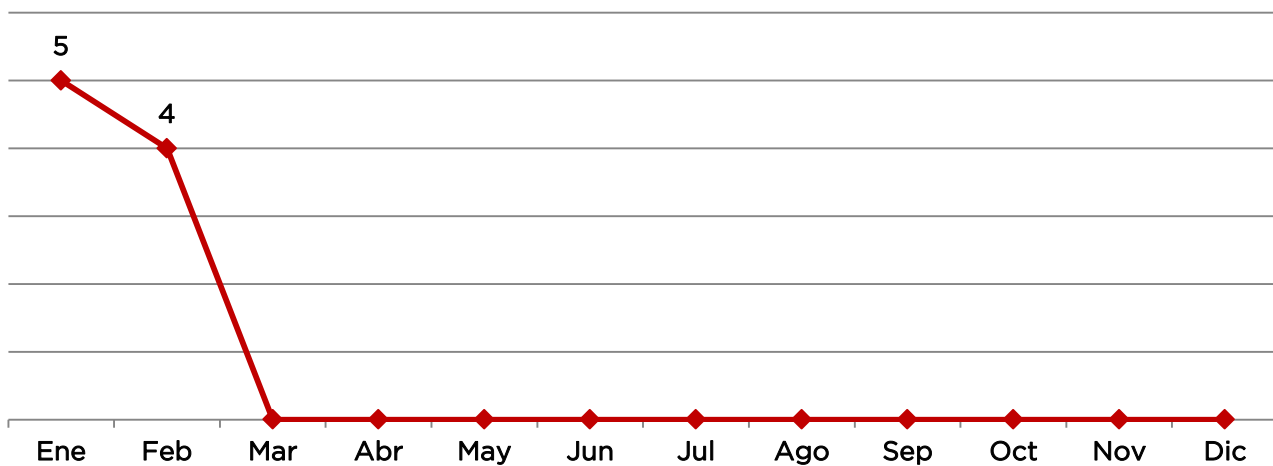

Incidencia delictiva 2014

Robos en sus diferentes modalidades 2014

Incidencia delictiva Tlanchinol

Delitos	Ene	Feb
Robo	1	2
Lesiones	2	0
De menor incidencia	0	2
Privación ilegal de la libertad	1	0
Amenazas	1	0
Total	5	4

Otros robos feb	No.
Ausencia de personas	1
Sustracción de menores	1

Robo	Ene	Feb
Otros robos	1	0
A negocio o industria	0	1
Total	1	1

Índice delictivo

	Ene	Feb
Lugar estatal	70	65
Lugar regional	6	5

Productividad Puestas a disposición 2014