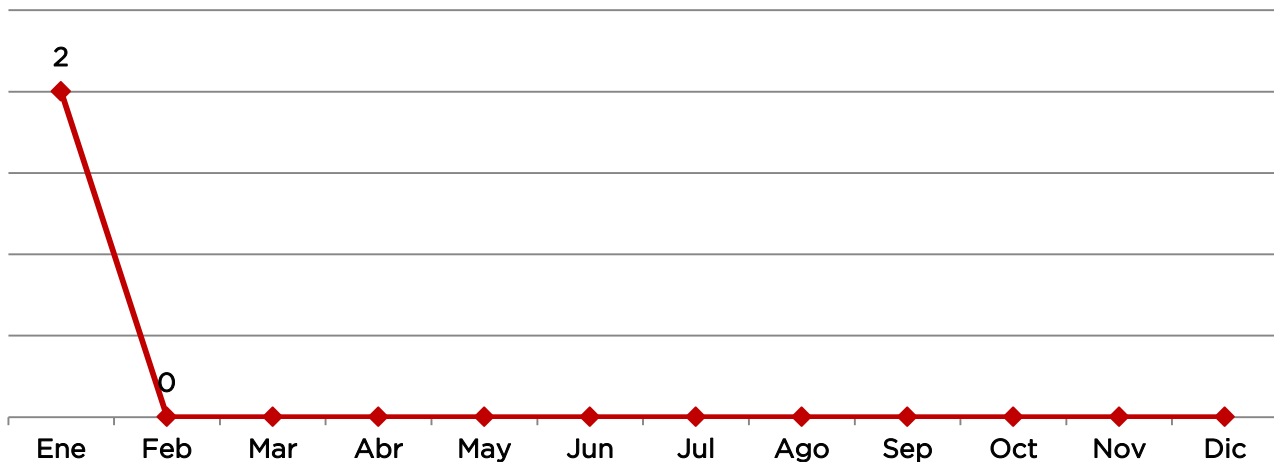

Incidencia delictiva 2014

Delitos	Ene	Feb
Lesiones	2	0
Total	2	0

Robo	Ene	Feb
Total	0	0

Índice delictivo

	Ene	Feb
Lugar estatal	74	83
Lugar regional	7	9

Productividad Puestas a disposición 2014

Personas

	Total personas	M.P. Federal	M.P. Común	Juez Conciliador
Ene	15	0	3	12
Feb	26	0	0	26